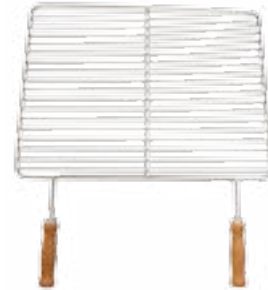

Grelha de Febras por medida