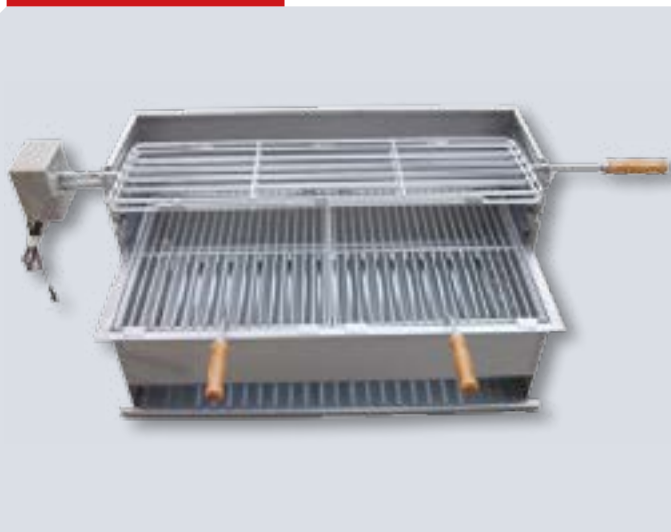

# Churrasqueiras de Encastrar

Inclui:  
1 Grelha de Febras  
2 Grelhas de Frangos

Ref.ª CE 17 100

Dim: 600 L x 400 P x 365 A

Inclui:  
1 Grelha de Febras  
1 Grelha de Frangos

Opção:  
Pode levar motor

Ref.ª CE 17 101