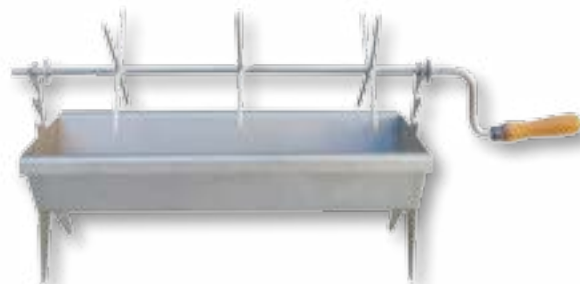

Chouriceira