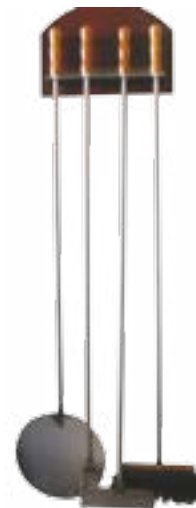

# Fornos e Acessórios

Em Aço Inox **AISI 304**

Porta de Forno

Exterior **Dim:** 420 L x 370 A

Interior **Dim:** 370 L x 350 A

Boca de Forno

Ref.º F 100

**Dim:** 1500 L x 1000 P x 1520 A

Varas de Leitão  
(Em tubo redondo ou quadrado)

Vara de Leitão com  
grelha de frangos

Todo o tipo de ganchos  
para talho

Acessórios para  
Varas de Leitão

Pás e Rodos  
para Forno

Kit de Forno 1 em  
Tubo Inox de 30 mm

## Varas de leitão e Acessórios